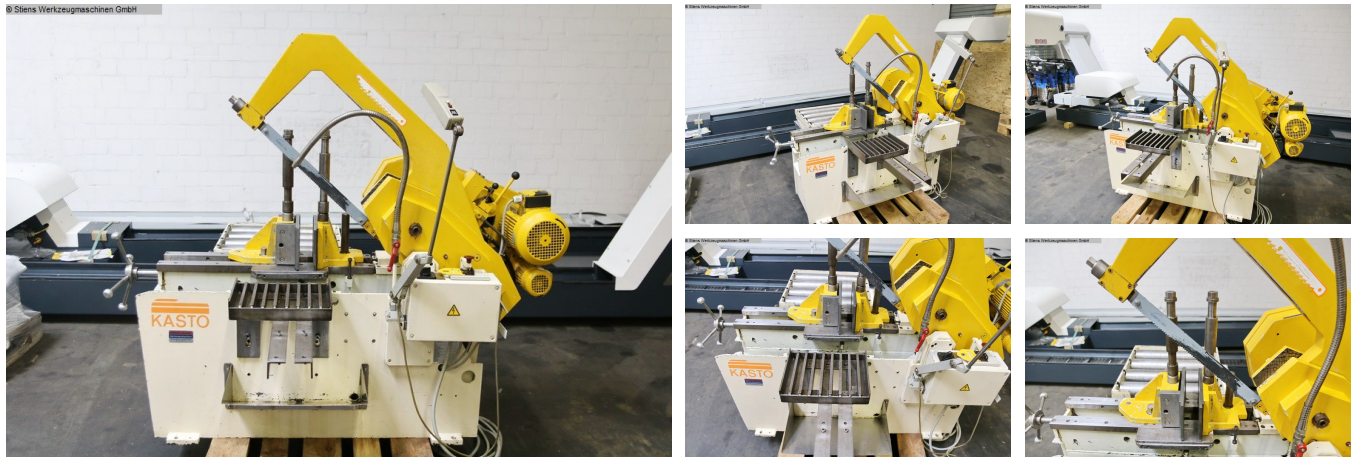

KASTO

PSB 280 U

Seite 1 von 3

GALERIE

ANFRAGE SENDEN

www.stiens.de

PRODUKT-INFOS

Allgemeine Infos

Lagernummer	1039-9261
Maschinenart	Bügelsäge
Hersteller	KASTO
Type	PSB 280 U
Baujahr	1991
Steuerung	
Lagerort	D-59302 Oelde
Ursprungsland	Deutschland
Lieferzeit	
Frachtbasis	
Zusatzinformation	Bügelsäge KASTO - PSB 280 U